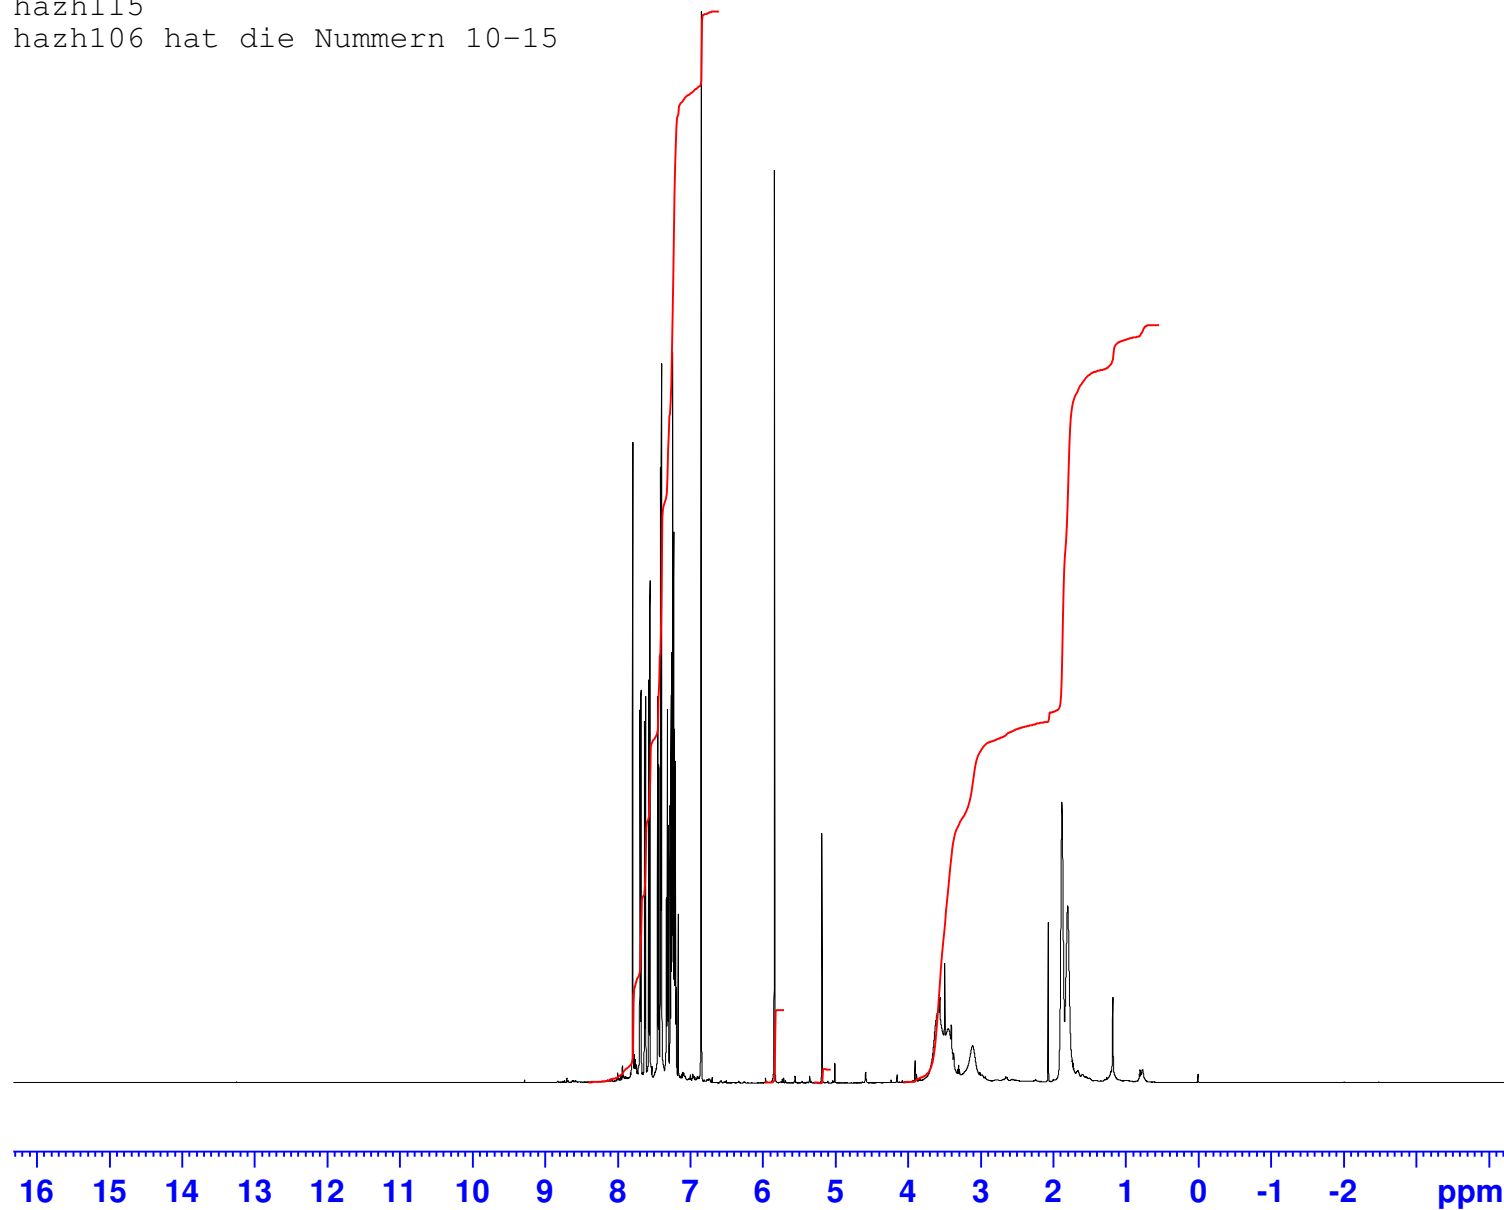

Auftraggeber Maulide
hazh115
hazh106 hat die Nummern 10-15

Current Data Parameters
NAME 6Aug3019
EXPNO 20
PROCNO 1

F2 - Acquisition Parameters
Date_ 20190830
Time 9.25 h
INSTRUM spect
PROBHD z126545_0016 (
PULPROG zg30
TD 65536
SOLVENT CDC13
NS 16
DS 2
SWH 12335.526 Hz
FIDRES 0.376450 Hz
AQ 2.6563926 sec
RG 22.6
DW 40.533 usec
DE 12.00 usec
TE 298.2 K
D1 1.00000000 sec
TD0 1
SFO1 600.2537068 MHz
NUC1 1H
P1 12.25 usec
PLW1 25.60000038 W

F2 - Processing parameters
SI 65536
SF 600.2500721 MHz
WDW EM
SSB 0
LB 0.30 Hz
GB 0
PC 1.00

55.9521

3.7954

0.6631

39.5894